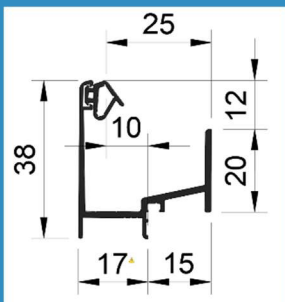

LU-AP-B3.3

PRODUCT DATA BLAD Versie: 1.1

Productgroep AP Aanslagprofielen
Omschrijving Aanslagprofiel voor binnendraaiende ramen en draaivalramen
Profiel **LU-AP-B3.3**

KOMO gecertificeerd Certificaatnummer 40059
Aluminium kwaliteit 6060 T66
Aluminium is **100% recyclebaar**
Goot 25 / 10mm

Maatvoering

3D-plaatje

Toepassing

Uitvoeringen

Behandeling

Geanodiseerd (Standaard)
Gemoffeld in standaard RAL kleur (kleur op geven)
Brute (Voldoet niet aan de BRL 0810)

Dichting

TPE Dichting met beschermfolie (Rood)
TPE Aanslag (optie) (voldoet niet aan BRL 0810)

Lengtes

Handelslengte 5 meter
Maatwerk www.profielbestellen.nl

Bewerkingen

Afvoersleuven 50 mm vanaf zijkant
h.o.h. max. 160 mm
Verzonken schroefgaten 50 mm vanaf zijkant
h.o.h. max. 160 mm
Kepen (LU-BEW.9090) Breedte X: opgeven bij bestelling
Diepte: 9 mm

Toebehoren

Neopreen inlage
Eindstukjes

LU-D.395 (LU-BEW.9067)
LU-EINDST.B3 (links en rechts)
4 mm aftrek aan beide zijden

Verwerking

Zorg dat de verf ten allentijden voldoende droog is
Profielen vastschroeven met schroeven **3x30 PK/ LK**
Schroeven altijd in RVS-uitvoering i.v.m. aantasting aluminium
Voor uitgebreide verwerkingsvoorschrift zie **LU-TDS.AP**