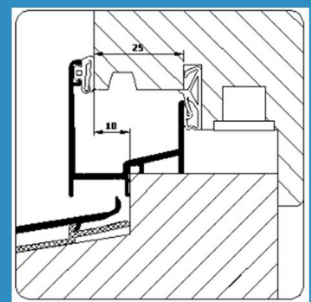

LU-AP-B3.3

PRODUCT DATA BLAD Versie: 1.1

Productgroep AP Aanslagprofielen
Omschrijving Aanslagprofiel voor binnendraaiende ramen en draaivalramen
Profiel **LU-AP-B3.3**

KOMO gecertificeerd Certificaatnummer 40059
Aluminium kwaliteit 6060 T66
Aluminium is **100% recyclebaar**
Goot 25 / 10mm

Maatvoering

3D-plaatje

Toepassing

Uitvoeringen

Behandeling

Geanodiseerd (Standaard)
Gemoffeld in standaard RAL kleur (kleur op geven)
Brute (Voldoet niet aan de BRL 0810)

Dichting

TPE Dichting met beschermfolie (Rood)
TPE Aanslag (optie) (voldoet niet aan BRL 0810)

Lengtes

Handelslengte 5 meter
Maatwerk www.profielbestellen.nl

Bewerkingen

Afvoersleuven 50 mm vanaf zijkant
h.o.h. max. 160 mm
Verzonken schroefgaten 50 mm vanaf zijkant
h.o.h. max. 160 mm
Kepen (LU-BEW.9090) Breedte X: opgeven bij bestelling
Diepte: 9 mm