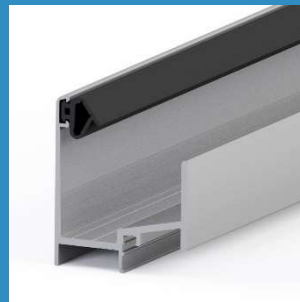

LU-AP-B3.3

PRODUCT DATA BLAD Versie: 1.1

Productgroep AP Aanslagprofielen
Omschrijving Aanslagprofiel voor binnendraaiende ramen en draaivalramen
Profiel **LU-AP-B3.3**

KOMO gecertificeerd Certificaatnummer 40059
Aluminium kwaliteit 6060 T66
Aluminium is **100% recyclebaar**
Goot 25 / 10mm

Maatvoering

3D-plaatje

Toepassing

Uitvoeringen

Behandeling

Geanodiseerd (Standaard)
Gemoffeld in standaard RAL kleur (kleur op geven)
Brute (Voldoet niet aan de BRL 0810)

Dichting

TPE Dichting met beschermfolie (Rood)
TPE Aanslag (optie) (voldoet niet aan BRL 0810)

Lengtes

Handelslengte 5 meter
Maatwerk www.profielbestellen.nl

Bewerkingen

Afvoersleuven 50 mm vanaf zijkant
h.o.h. max. 160 mm
Verzonken schroefgaten 50 mm vanaf zijkant
h.o.h. max. 160 mm
Kepen (LU-BEW.9090) Breedte X: opgeven bij bestelling
Diepte: 9 mm

Toebehoren

Neopreen inlage
Eindstukjes

LU-D.395 (LU-BEW.9067)
LU-EINDST.B3 (links en rechts)
4 mm aftrek aan beide zijden

Verwerking

Zorg dat de verf ten allentijden voldoende droog is
Profielen vastschroeven met schroeven **3x30 PK/ LK**
Schroeven altijd in RVS-uitvoering i.v.m. aantasting aluminium
Voor uitgebreide verwerkingsvoorschrift zie **LU-TDS.AP**