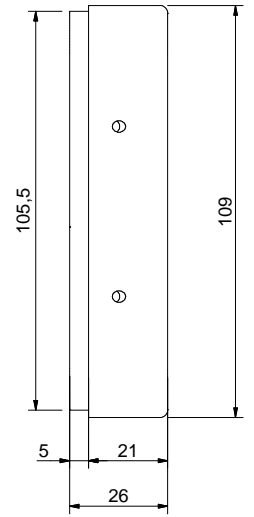

Nastelbare
Sluitkom en Sluitplaat
tbv Haakschoot
Art. nr. 706300

Verstelbare Sluitplaat
Korte Lip
Art. nr. 706380 (DIN Links)
Art. nr. 706390 (DIN Rechts)

Verstelbare Sluitplaat
Lange Lip
Art. nr. 706400 (DIN Links)
Art. nr. 706410 (DIN Rechts)