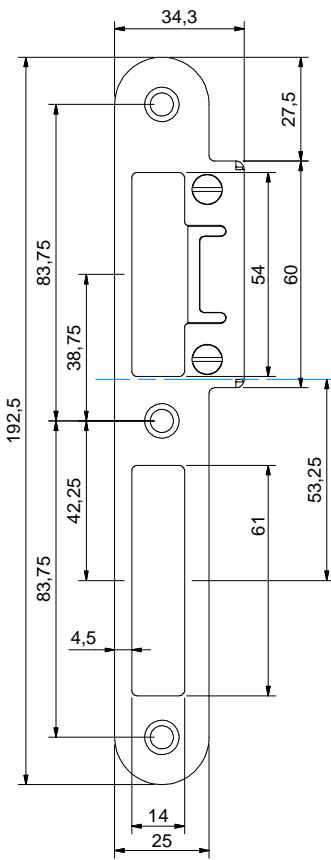

Nastelbare
Sluitkom en Sluitplaat
tbv Haakschoot
Art. nr. 706300

Verstelbare Sluitplaat
Korte Lip
Art. nr. 706380 (DIN Links)
Art. nr. 706390 (DIN Rechts)

Verstelbare Sluitplaat
Lange Lip
Art. nr. 706400 (DIN Links)
Art. nr. 706410 (DIN Rechts)

Opvulling
Art. nr. 700006
Sluitkom
Art. nr. 707022