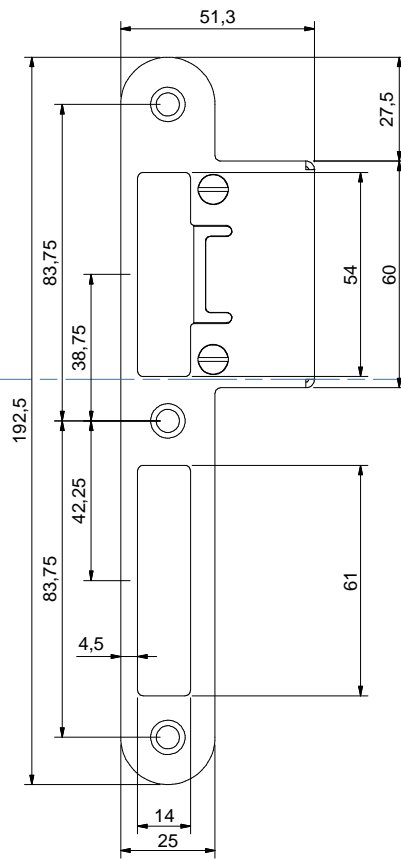

Nastelbare
Sluitkom en Sluitplaat
tbv Haakschoot
Art. nr. 706300

Verstelbare Sluitplaat
Korte Lip
Art. nr. 706380 (DIN Links)
Art. nr. 706390 (DIN Rechts)

Verstelbare Sluitplaat
Lange Lip
Art. nr. 706400 (DIN Links)
Art. nr. 706410 (DIN Rechts)

Opvulling
Art. nr. 700006
Sluitkom
Art. nr. 707022