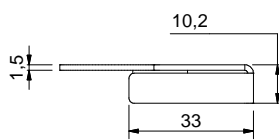

Nastelbare
Sluitkom en Sluitplaat
tbv Haakschoot
Art. nr. 706300

Verstelbare Sluitplaat
Korte Lip
Art. nr. 706380 (DIN Links)
Art. nr. 706390 (DIN Rechts)

Verstelbare Sluitplaat
Lange Lip
Art. nr. 706400 (DIN Links)
Art. nr. 706410 (DIN Rechts)