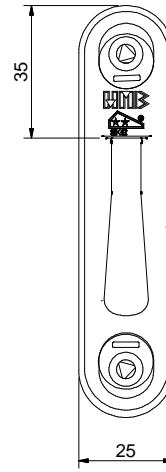

Nastelbare
Sluitkom en Sluitplaat
tbv Haakschoot
Art. nr. 706300

Verstelbare Sluitplaat
Korte Lip
Art. nr. 706380 (DIN Links)
Art. nr. 706390 (DIN Rechts)

Verstelbare Sluitplaat
Lange Lip
Art. nr. 706400 (DIN Links)
Art. nr. 706410 (DIN Rechts)