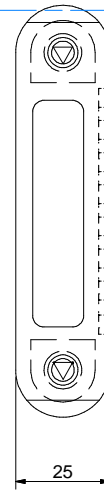

Nastelbare
Sluitkom en Sluitplaat
tbv Haakschoot
Art. nr. 706300

Verstelbare Sluitplaat
Korte Lip
Art. nr. 706380 (DIN Links)
Art. nr. 706390 (DIN Rechts)

Verstelbare Sluitplaat
Lange Lip
Art. nr. 706400 (DIN Links)
Art. nr. 706410 (DIN Rechts)