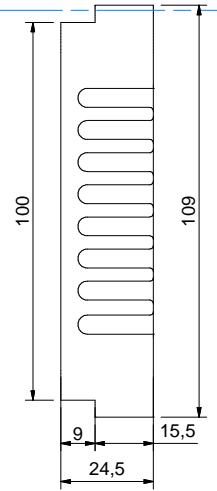

Nastelbare
Sluitkom en Sluitplaat
tbv Haakschoot
Art. nr. 706300

Verstelbare Sluitplaat
Korte Lip
Art. nr. 706380 (DIN Links)
Art. nr. 706390 (DIN Rechts)

Verstelbare Sluitplaat
Lange Lip
Art. nr. 706400 (DIN Links)
Art. nr. 706410 (DIN Rechts)

Opvulling
Art. nr. 700006
Sluitkom
Art. nr. 707022