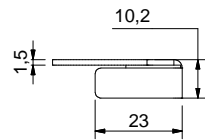

Nastelbare
Sluitkom en Sluitplaat
tbv Haakschoot
Art. nr. 706300

Verstelbare Sluitplaat
Korte Lip
Art. nr. 706380 (DIN Links)
Art. nr. 706390 (DIN Rechts)

Verstelbare Sluitplaat
Lange Lip
Art. nr. 706400 (DIN Links)
Art. nr. 706410 (DIN Rechts)