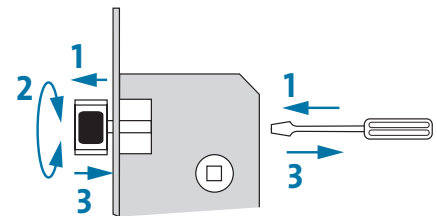

Het nieuwe assortiment bestaat uit verschillende loopsloten, wc sloten, kastsloten, dag- & nachtsloten, anti-panieksloten en centraalsloten.

Een groot voordeel is dat bijna alle uitvoeringen, ook het anti-paniekslot, eenvoudig omkeerbaar zijn en dus geen vertragingen meer opleveren door verkeerde inventarisaties. Ook de uniforme slotkastsparring met een doornmaat van 60 mm maakt dat er vlot doorgewerkt kan worden.

De Ivana Neco-projectsloten zijn leverbaar in 3 verschillende voorplaat uitvoeringen:
20 x 235 mm afgerond
24 x 235 mm afgerond
24 x 235 mm rechthoekig

Alle sloten worden geproduceerd volgens Din 18251 klasse 3 en EN 12209. De Ivana projectsloten zijn voorzien van een blauw gelakte kast, RVS mat geborstelde voorplaat en een zelfsmerende in bronsring gelagerde klemtuimelaar van 8 mm (anti-paniekslot 9 mm).

De nachtsloten zijn zamac vernikkeld met een stalen verstevigingstift en alle sloten zijn voorzien van stofbussen ten behoeve van de patentbouten om stof geen kans te geven de soepelheid van het slot te beïnvloeden.

Tevens is het centraalslot uitgevoerd met dagschootvergrendeling om het zogenoemde flipperen te voorkomen.

De Neco-projectsloten zijn nu verkrijgbaar bij uw Ivana shop. Kijk op www.ivana.com voor een Ivana leverancier bij u in de buurt.

EENVOUDIG OM TE KEREN

1. Duw schroevendraaier tot de dagschoot voorbij de voorplaat is
2. Draaien
3. Terug plaatsen