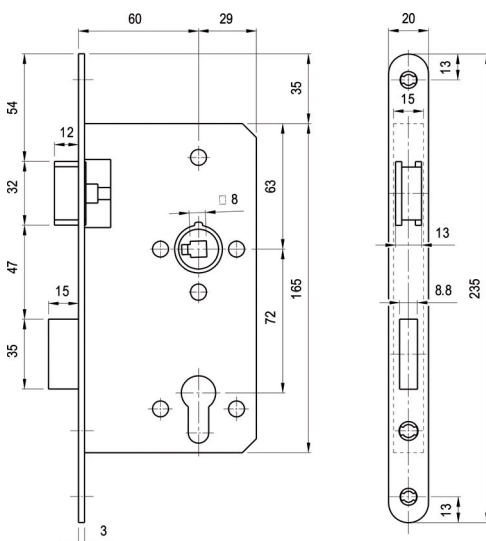

De Ivana Neco-projectsloten zijn leverbaar in 3 verschillende voorplaat uitvoeringen:
20 x 235 mm afgerond
24 x 235 mm afgerond
24 x 235 mm rechthoekig

Alle sloten worden geproduceerd volgens Din 18251 klasse 3 en EN 12209. De Ivana projectsloten zijn voorzien van een blauw gelakte kast, RVS mat geborstelde voorplaat en een zelfsmerende in bronsring gelagerde klemtuimelaar van 8 mm (anti-paniekslot 9 mm).

EENVOUDIG OM TE KEREN

1. Duw schroevendraaier tot de dagschoot voorbij de voorplaat is
2. Draaien
3. Terug plaatsen

ART. NR.	Neco-projectslot	Type	Model	Afmeting
48285	LOOPSLOT	1437L	afgeronde voorplaat	20 MM X 235 MM
48286	DAG- EN NACHTSLOT PC72	1427C	afgeronde voorplaat	20 MM X 235 MM
48287	WC SLOT	1417T	afgeronde voorplaat	20 MM X 235 MM
48288	KASTSLOT	1447K	afgeronde voorplaat	20 MM X 235 MM
48289	CENTRAALSLOT DIN LINKS	1457CTL	afgeronde voorplaat	20 MM X 235 MM
48368	CENTRAALSLOT DIN RECHTS	1457CTR	afgeronde voorplaat	20 MM X 235 MM
48290	ANTI-PANIEK SLOT	1467P	afgeronde voorplaat	20 MM X 235 MM
48292	LOOPSLOT	1537L	rechte voorplaat	24 MM X 235 MM
48293	DAG- EN NACHTSLOT PC72	1527C	rechte voorplaat	24 MM X 235 MM
48294	WC SLOT	1517T	rechte voorplaat	24 MM X 235 MM
48295	KASTSLOT	1547K	rechte voorplaat	24 MM X 235 MM
48296	LOOPSLOT	1567L	afgeronde voorplaat	24 MM X 235 MM
48297	DAG- EN NACHTSLOT PC72	1577C	afgeronde voorplaat	24 MM X 235 MM
48298	KASTSLOT	1587K	afgeronde voorplaat	24 MM X 235 MM
48299	WC SLOT	1597T	afgeronde voorplaat	24 MM X 235 MM