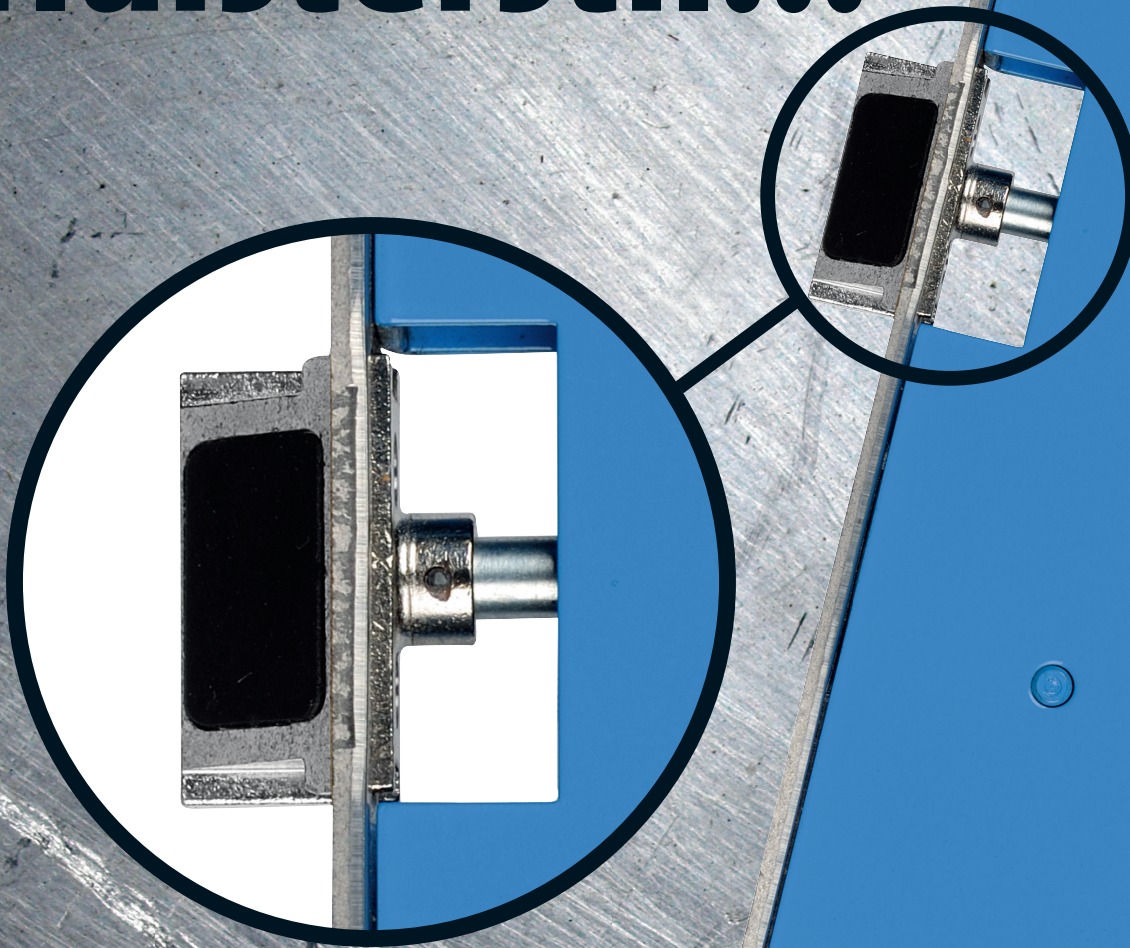

NECO-PROJECTSLOTEN fluisterstil...

- Geluiddempend door anti-frictiedagschoot
- Eenvoudig omkeerbaar
- Stofbussen voor de patentbouten
- Alle typen een uniforme slotkastsparring met doornmaat 60mm
- RVS matgeborstelde voorplaat
- Het assortiment bestaat uit loopsloten, wc-sloten, kastsloten, dag- & nachtsloten, anti-panieksloten en centraalsloten

NECO-PROJECTSLOTEN fluisterstil...

De nieuwe Ivana Neco-projectsloten zijn voorzien van een speciale Delrin inlage op de dagschoot. Deze zorgt er voor dat de dagschoot minder weerstand geeft en daardoor geluiddempend is.

Het nieuwe assortiment bestaat uit verschillende loopsloten, wc sloten, kastsloten, dag- & nachtsloten, anti-panieksloten en centraalsloten.

Een groot voordeel is dat bijna alle uitvoeringen, ook het anti-paniekslot, eenvoudig omkeerbaar zijn en dus geen vertragingen meer opleveren door verkeerde inventarisaties. Ook de uniforme slotkastsparring met een doornmaat van 60 mm maakt dat er vlot doorgewerkt kan worden.

De Ivana Neco-projectsloten zijn leverbaar in 3 verschillende voorplaat uitvoeringen:
20 x 235 mm afgerond
24 x 235 mm afgerond
24 x 235 mm rechthoekig

Alle sloten worden geproduceerd volgens Din 18251 klasse 3 en EN 12209. De Ivana projectsloten zijn voorzien van een blauw gelakte kast, RVS mat geborstelde voorplaat en een zelfsmerende in bronsring gelagerde klemtuimelaar van 8 mm (anti-paniekslot 9 mm).