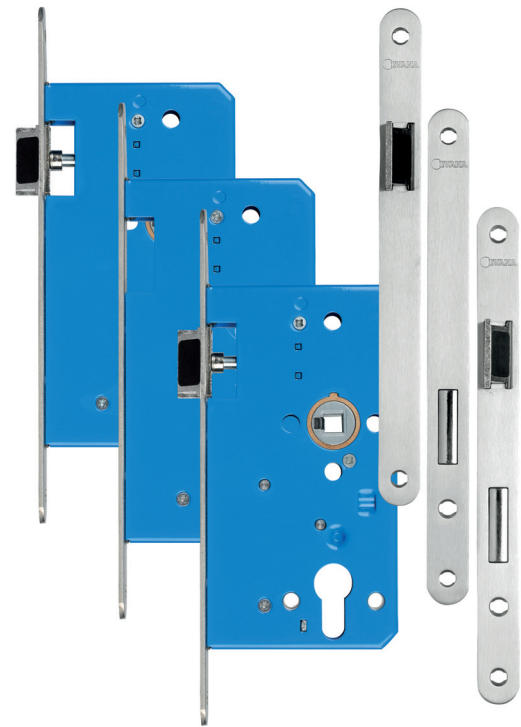

Het nieuwe assortiment bestaat uit verschillende loopsloten, wc sloten, kastsloten, dag- & nachtsloten, anti-panieksloten en centraalsloten.

Een groot voordeel is dat bijna alle uitvoeringen, ook het anti-paniekslot, eenvoudig omkeerbaar zijn en dus geen vertragingen meer opleveren door verkeerde inventarisaties. Ook de uniforme slotkastsparring met een doornmaat van 60 mm maakt dat er vlot doorgewerkt kan worden.

De Ivana Neco-projectsloten zijn leverbaar in 3 verschillende voorplaat uitvoeringen:
20 x 235 mm afgerond
24 x 235 mm afgerond
24 x 235 mm rechthoekig

Alle sloten worden geproduceerd volgens Din 18251 klasse 3 en EN 12209. De Ivana projectsloten zijn voorzien van een blauw gelakte kast, RVS mat geborstelde voorplaat en een zelfsmerende in bronsring gelagerde klemtuimelaar van 8 mm (anti-paniekslot 9 mm).

De nachtsloten zijn zamac vernikkeld met een stalen verstevigingstift en alle sloten zijn voorzien van stofbussen ten behoeve van de patentbouten om stof geen kans te geven de soepelheid van het slot te beïnvloeden.

Tevens is het centraalslot uitgevoerd met dagschootvergrendeling om het zogenoemde flipperen te voorkomen.

De Neco-projectsloten zijn nu verkrijgbaar bij uw Ivana shop. Kijk op www.ivana.com voor een Ivana leverancier bij u in de buurt.

EENVOUDIG OM TE KEREN

1. Duw schroevendraaier tot de dagschoot voorbij de voorplaat is
2. Draaien
3. Terug plaatsen